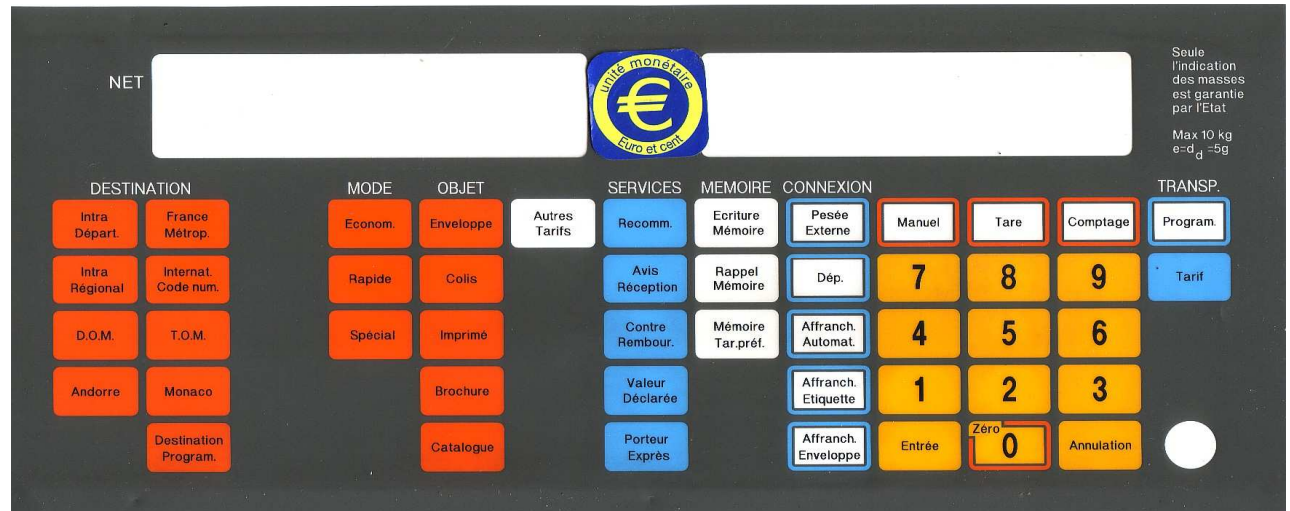

AIDE ACCES AUX NOUVEAUX TARIFS 07-2011
Pour les balances

BCT110S

Touche DESTINATION	Touche MODE	Touche OBJET	Touche Autres Tarifs	Produit Postal		Afficheur de droite ligne du haut		
D.O.M. ou T.O.M.	Rapide	Enveloppe		Lettre prioritaire	Aérien	R	LETTRE AER	
			1 fois	Lettre prioritaire en nombre	Aérien	R	LETTRE NBR A	
			2 fois	Lettre recommandée en nombre	Aérien	R	LET.REC NBR A	
			3 fois	Lettre Verte	Aérien	R	LETTRE VERTE	
			4 fois	Lettre prioritaire Prémium	Aérien	R	PREMUI M A	
			5 fois	Lettre prioritaire Prémium en nombre	Aérien	R	PREMUI M E. N. A	
			6 fois	Lettre prioritaire suivie	Aérien	R	LETTRE SV AER	
			7 fois	Lettre prioritaire suivie en nombre	Aérien	R	LET. SV NBR A	
			8 fois	Lettre Expert	Aérien	R	L-EXPERT A	
	9 fois	Lettre Expert en nombre	Aérien	R	L-EXPERT NBR A			
		Colis		Colissimo Expert Outre-mer (*)		R	C-EXPERT MECA.	
	1 fois		Colissimo Expert Outre-mer non Mécanisable (*)		R	C-EXPERT NON M		
		Economique	Enveloppe		Ecopli	S.A.L.	E	ECOPLI SAL
	1 fois			Ecopli en nombre	S.A.L.	E	ECOPLI NBR S	
			Colis		Colissimo Access Outre-mer (*)		E	C-ACCESS MECA.
	1 fois	Colissimo Access Outre-mer non Mécanisable (*)			E	C-ACCESS NON M		
		Spécial	Enveloppe		Destinéo Esprit Libre Standard	S.A.L.	S	D-E-L STD S S
	1 fois			Destinéo Esprit Libre Mécanisable	S.A.L.	S	D-E-L MEC S S	
	2 fois			Destinéo Esprit Libre Libre	S.A.L.	S	D-E-L LIB S S	
	3 fois			Destinéo Pluriel Standard	S.A.L.	S	D-PLU STD S	
4 fois	Destinéo Pluriel Mécanisable		S.A.L.	S	D-PLU MEC S			
	Colis			Coliéco TS2	Prio	S	COLIECO TS2 P	
1 fois			Coliéco TS2	Eco	S	COLIECO TS2 E		
		Catalogue	Destinéo Esprit Libre Catalogue	S.A.L.	S	D-E-L CAT S S		
Internat. Code num.	Rapide	Enveloppe		Lettre Prioritaire Internationale	Prio	R	LETTRE PRI	
				Petit paquet international prioritaire	Prio	R	PETIT PAQ PRI	
			1 fois	Colissimo Expert International (*)		R	C-EXPERT MECA.	
		Economique	Colis	2 fois	Colissimo Expert International non Mécanisable (*)		R	C-EXPERT NON M
				Lettre Economique internationale	Eco	E	LETTRE ECO	
			Colis	Petit paquet international économique	Eco	E	PETIT PAQ. ECO	
			Brochure	Brochure		E	BROCHURE ITL E	

Imprimé non utilisée.

(*) Produit postal disponible uniquement sur machine à affranchir "MAI".