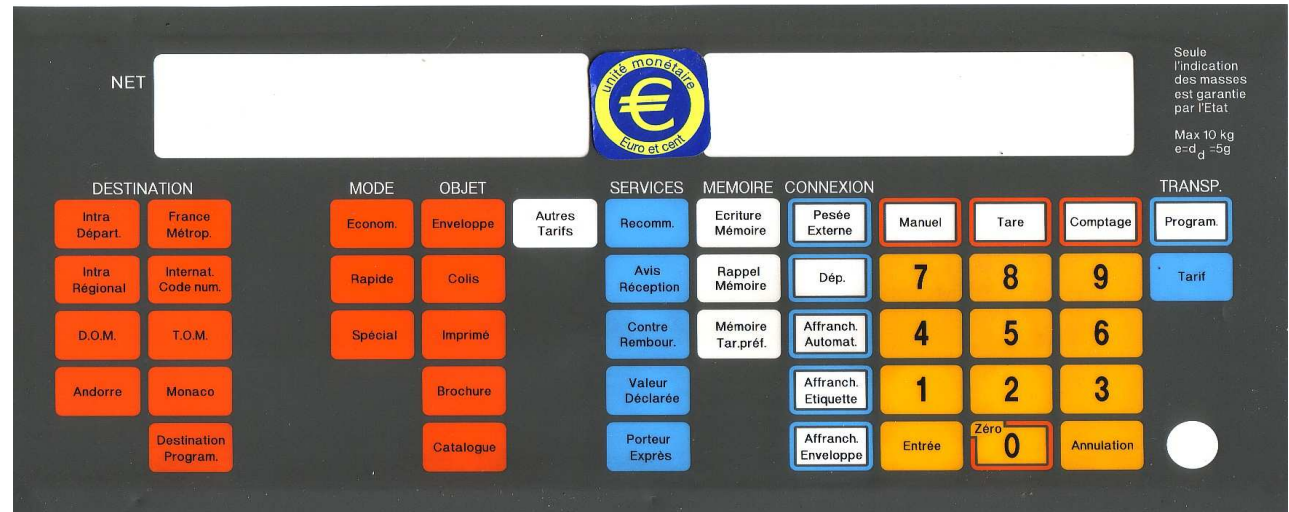

neopost

AIDE ACCES AUX NOUVEAUX TARIFS 07-2011
Pour les balances

BCT110S

Touche DESTINATION	Touche MODE	Touche OBJET	Touche Autres Tarifs	Produit Postal		Afficheur de droite ligne du haut	
France Métrop. ou Intra Départ. ou Intra Régional ou Andorre ou Monaco	Rapide	Enveloppe		Lettre prioritaire	R	LETTRE PR.	
			1 fois	Lettre prioritaire en nombre	R	LETTRE NBR	
			2 fois	Lettre recommandée en nombre	R	LET.REC NBR	
			3 fois	Lettre Verte	R	LETTRE VERTE	
			4 fois	Lettre prioritaire Prémium	R	PREMIUM	
			5 fois	Lettre prioritaire Prémium en nombre	R	PREMIUM E. N.	
			6 fois	Lettre prioritaire suivie	R	LETTRE SV	
			7 fois	Lettre prioritaire suivie en nombre	R	LET. SV NBR	
			8 fois	Lettre MAX (*)	R	LETTRE MAX	
			9 fois	Lettre MAX en nombre (*)	R	LET. MAX NBR	
			10 fois	Lettre Expert	R	L-EXPERT	
	11 fois	Lettre Expert en nombre	R	L-EXPERT NBR			
	Economique	Colis	1 fois	Colissimo Expert (*)	R	C-EXPERT MECA.	
			1 fois	Colissimo Expert non Mécanisable (*)	R	C-EXPERT NON M	
		Enveloppe	1 fois	Ecopli	E	ECOPLI	
			1 fois	Ecopli en nombre	E	ECOPLI NBR	
	Spécial	Colis	1 fois	Colissimo Access (*)	E	C-ACCESS MECA.	
			1 fois	Colissimo Access non Mécanisable (*)	E	C-ACCESS NON M	
		Enveloppe	Destinéo Esprit Libre Standard	S	D-E-L STD S		
			1 fois	Destinéo Esprit Libre Mécanisable	S	D-E-L MEC S	
			2 fois	Destinéo Esprit Libre Libre	S	D-E-L LIB S	
			3 fois	Destinéo Pluriel Standard	S	D-PLU STD	
4 fois			Destinéo Pluriel Mécanisable	S	D-PLU MEC		
Colis	Coliéco TS2	S	COLIECO TS2				
Catalogue	Destinéo Esprit Libre Catalogue	S	D-E-L CAT S				